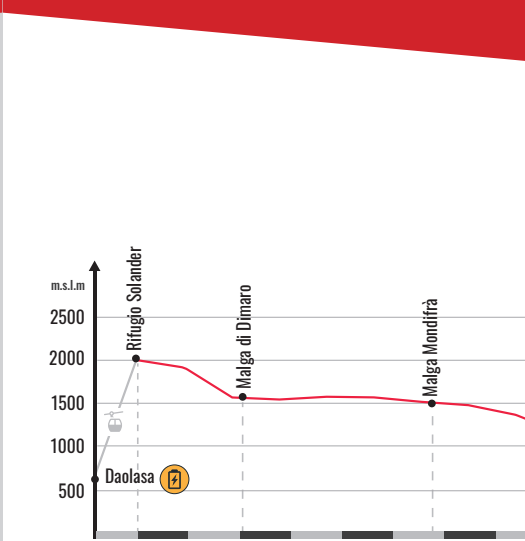

TOUR VAL MELEDRIO 715

best bike XC AM EN DH, 103 mt, 1263 mt