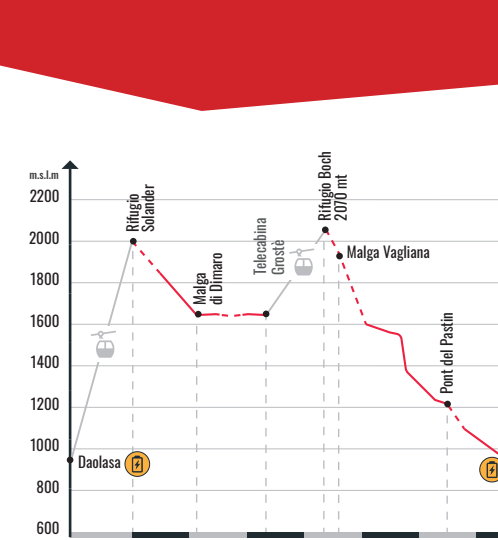

EPIC TRAIL DELLE MARMOTTE 967

best bike XC AM EN DH, 166 mt, 1731 mt