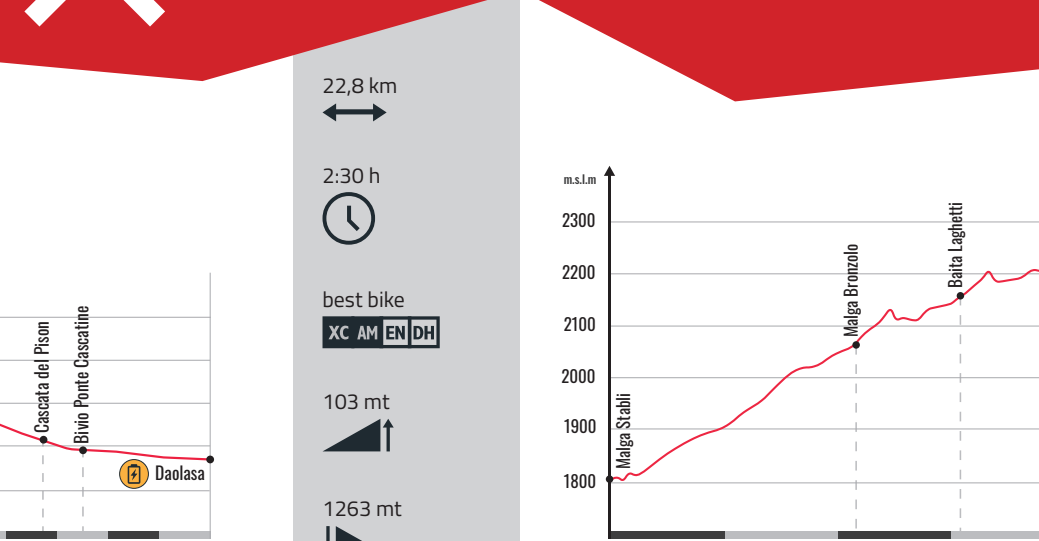

TRAIL STABLI LOOP VARIANTE 726 A

best bike XC AM EN DH, 303 mt, 305 mt