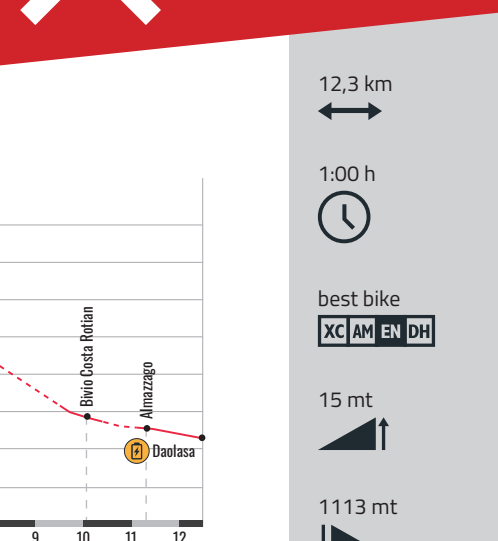

TRAIL LA PREDÀ 710

best bike XC AM EN DH, 15 mt, 1113 mt