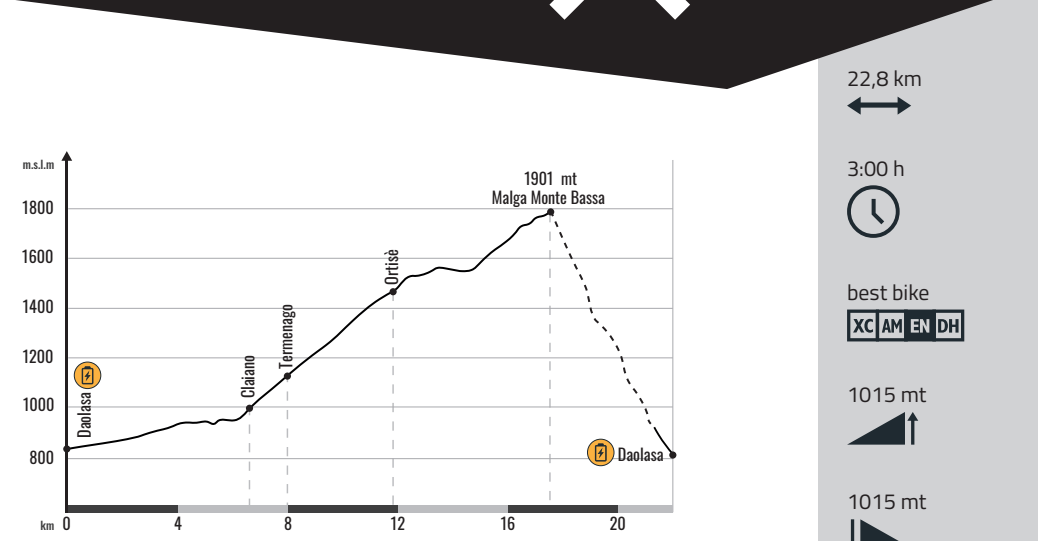

TRAIL LARICI SECOLARI 703

best bike XC AM EN DH, 1015 mt, 1015 mt