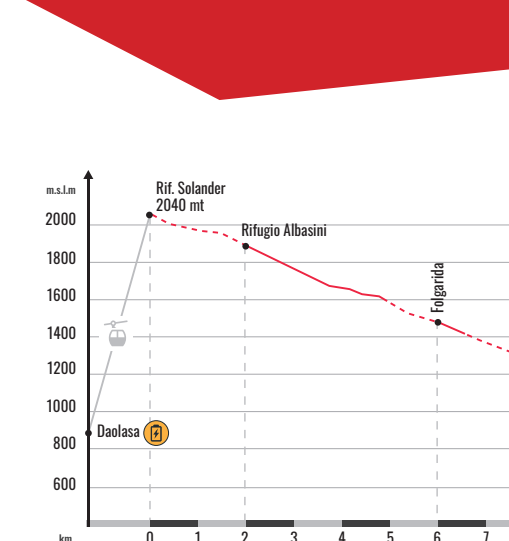

TRAIL LA PREDÀ 710

best bike XC AM EN DH, 15 mt, 1113 mt