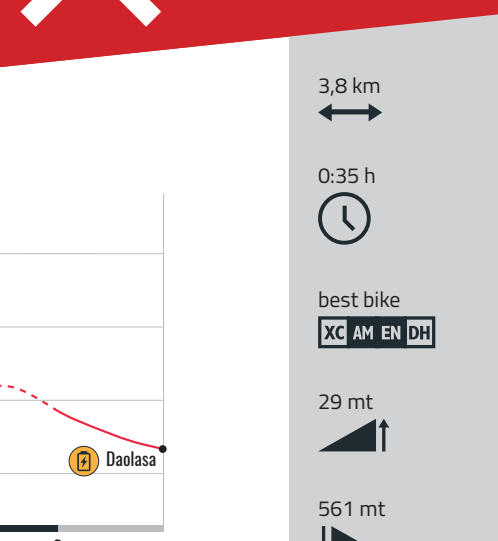

TRAIL ALMAZZAGO 713

best bike XC AM EN DH, 29 mt, 561 mt