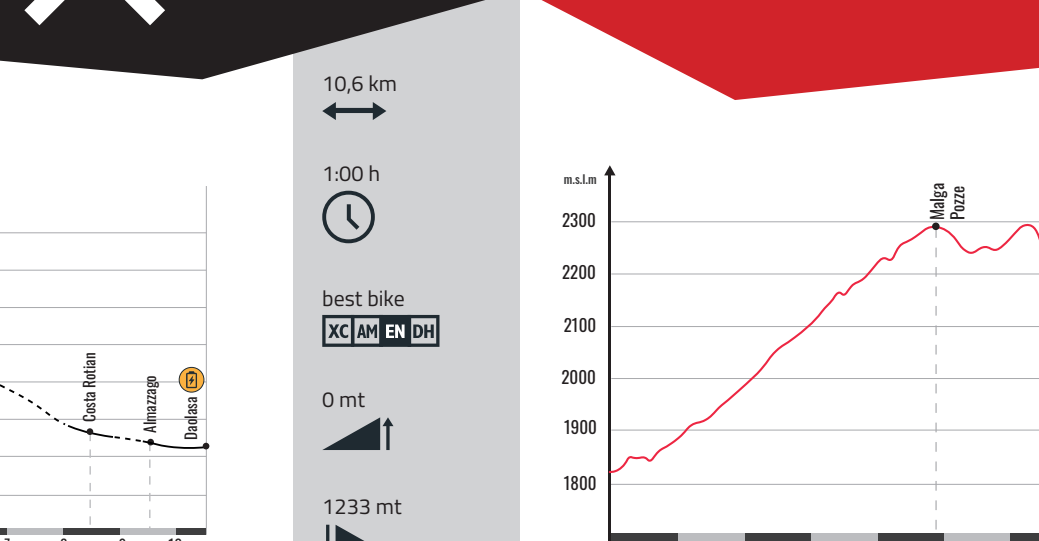

TRAIL STABLI LOOP 726

best bike XC AM EN DH, 501 mt, 497 mt