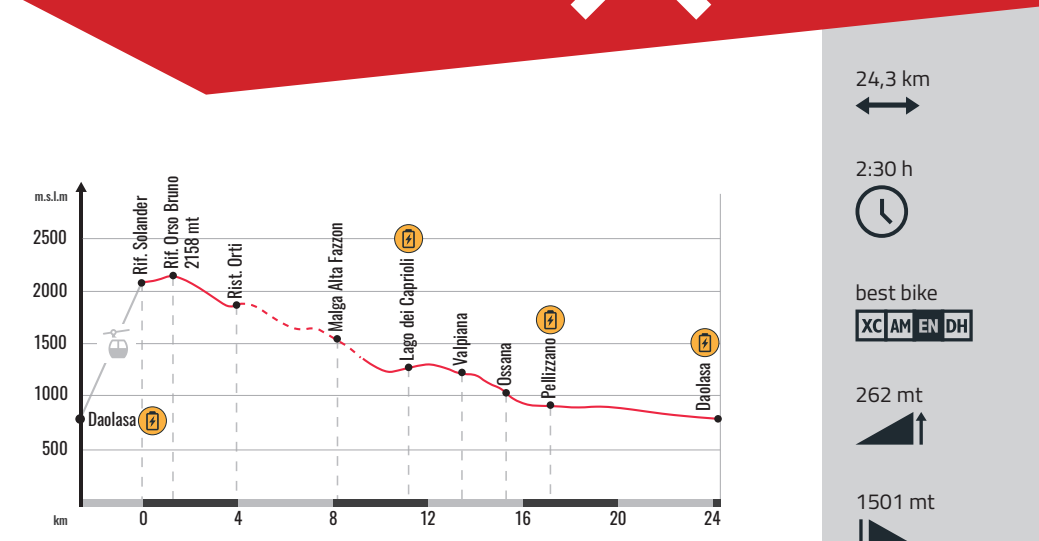

TRAIL LAGO DEI CAPRIOLI 709

best bike XC AM EN DH, 262 mt, 1501 mt