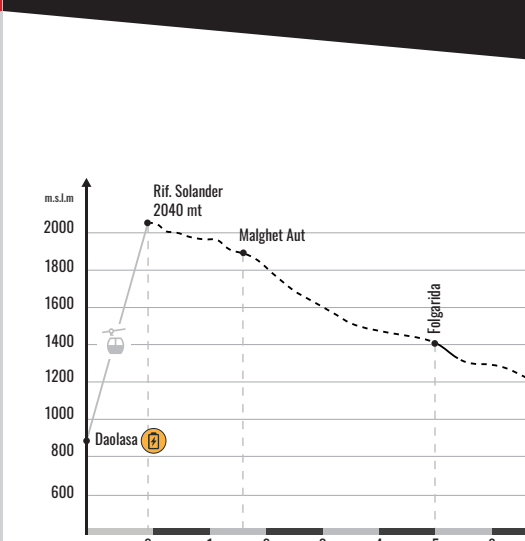

TRAIL FOLGARIDA 712

best bike XC AM EN DH, 0 mt, 1233 mt