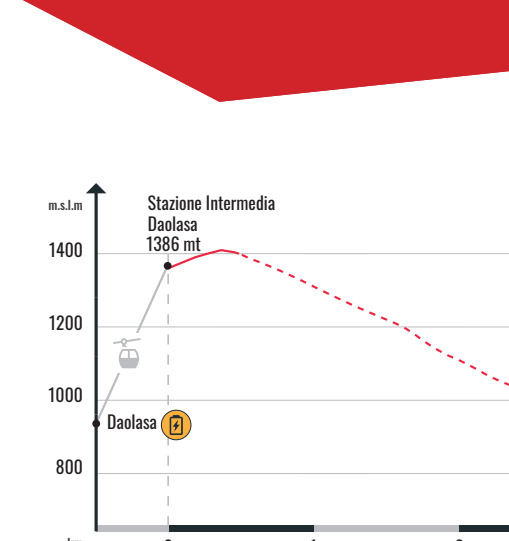

TRAIL ALMAZZAGO 713

best bike XC AM EN DH, 29 mt, 561 mt