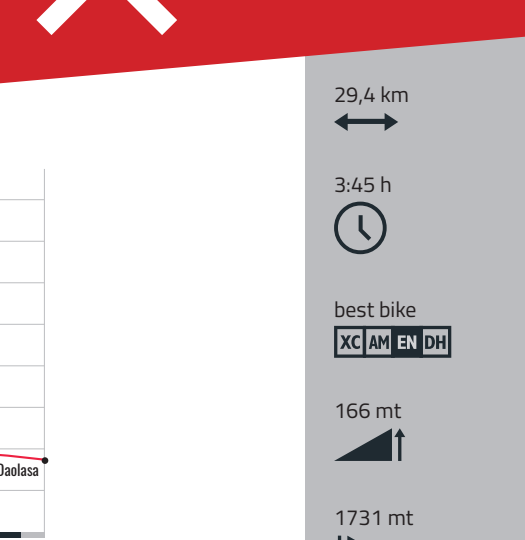

TRAIL MENAS 728

best bike XC AM EN DH, 0 mt, 486 mt

ValdiSole Bike Hotel Chalet

Una rete di strutture certificate che garantiscono i principali servizi utili agli appassionati delle due ruote:
- deposito bici custodito;
- servizio di spogliatoio e lavanderia;
- servizio di manutenzione ordinaria ed officina;
- servizio di bike wash;
- personale preparato e angolo informativo/bike;
- servizio di ristorazione dedicato;
- linea internet accessibile.

Regole dei Trail

1. PERCORRERE SOLO SENTIERI DOVE È PERMESSO CIRCOLARE IN BICICLETTA
  Evitare sentieri e strade non accessibili o d'accesso limitato solo ai pedoni...
  2. NON LASCIARE TRACCE EVIDENTI (RIFIUTI COMPLESSI)
  Essere sensibili al terreno sotto le ruote...
  3. MODERARE LA VELOCITÀ E GUIDARE CON PRUDENZA NEI TRACCI DIFFICILI
  Anche la disattenzione di un attimo può diventare un problema...
  4. DARE SEMPRE LA PRECEDENZA
  Far sapere agli altri fruitori del sentiero della propria presenza...